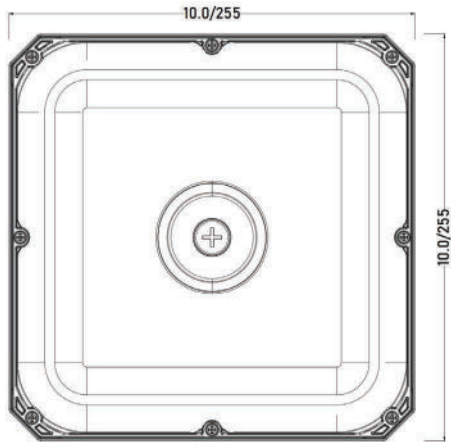

Dimensions