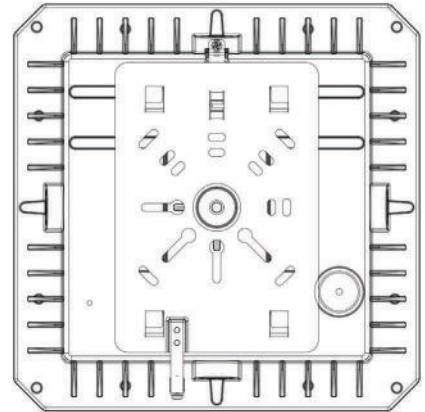

Dimensions