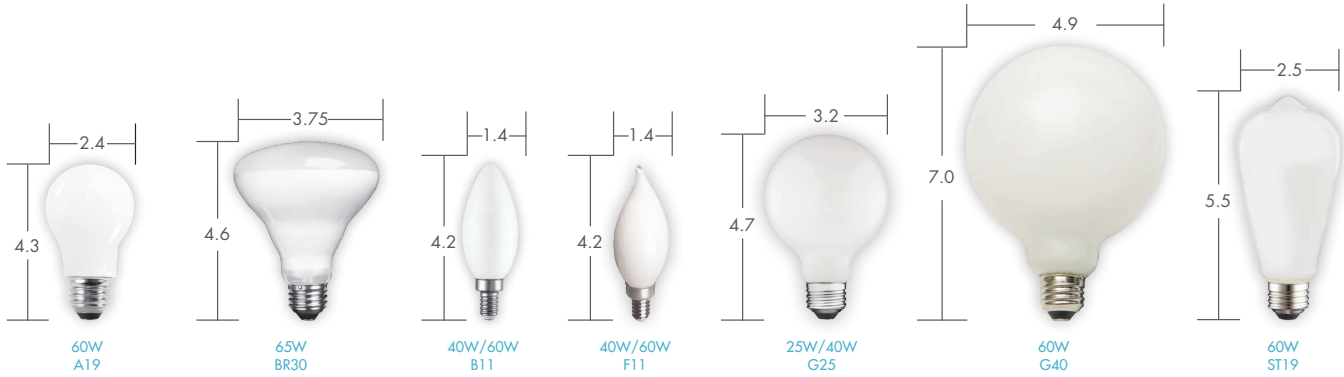

32K-18K Color Temperature

A19 Lamps – Dimmable • 15,000 Hours

FA19D60GL1	FIL A19 60W DIM GL	A19	8	60	800	32K - 18K	>80	FROSTED	4.3	2.4	E26

BR30 Lamps – Dimmable • 15,000 Hours

FBR30D65GL1	FIL BR30 65W DIM GL	BR30	8	65	650	32K - 18K	>80	FROSTED	4.6	3.75	E26

Deco Lamps – Dimmable • 15,000 Hours

FB11D60FRGL1	FIL B11 60W DIM FR GL	B11	5	60	500	32K - 18K	>80	FROSTED	3.9	1.4	E12

FF11D60FRGL1	FIL F11 60W DIM FR GL	F11	5	60	500	32K - 18K	>80	FROSTED	3.9	1.4	E12

G25 Lamps – Dimmable • 15,000 Hours

FG25D60GL1	FIL G25 40W DIM GL	G25	5	40	500	32K - 18K	>80	FROSTED	4.7	3.2	E26

G40 Lamps – Dimmable • 15,000 Hours

FG40D60GL1	FIL G40 60W DIM GL	G40	8	60	800	32K - 18K	>80	FROSTED	7.0	4.9	E26

ST19 Lamps – Dimmable • 15,000 Hours

FST19D60GL1	FIL ST19 60W DIM GL	ST19	8	60	500	32K - 18K	>80	FROSTED	5.5	2.5	E26

Suggested Dimmer Capacity