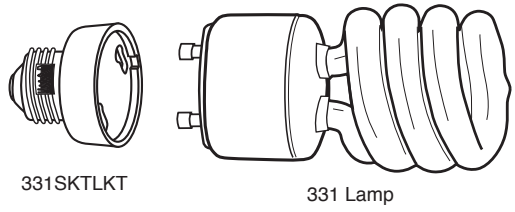

331 GU24 Uncovered Lamp Specifications

Wattage	Item #	Description	Incandescent Wattage Comparison	Initial Lumens	Color Temperature	CRI	M.O.L. (inches)	Diameter (inches)	Input Line Current
9W	SpringLamps								
	33109SP	9W SpringLamp GU24 Base	40	550	2700	82	3.4	1.8	.15A
	33109SP41K	9W SpringLamp GU24 Base 41K	40	550	4100	82	3.4	1.8	.15A
13W	33113SP	13W SpringLamp GU24 Base	60	850	2700	82	3.6	1.8	.22A
	33113SP30K	13W SpringLamp GU24 Base 30K	60	800	3000	82	3.6	1.8	.22A
	33113SP35K	13W SpringLamp GU24 Base 35K	60	800	3500	82	3.6	1.8	.22A
	33113SP41K	13W SpringLamp GU24 Base 41K	60	800	4100	82	3.6	1.8	.22A
	33113SP50K	13W SpringLamp GU24 Base 50K	60	800	5000	82	3.6	1.8	.22A
	33113SPY	13W SpringLamp GU24 Base YELLOW	60	—	—	82	3.6	1.8	.22A
18W	33118SP	18W SpringLamp GU24 Base	75	1200	2700	82	3.8	2.3	.30A
	33118SP30K	18W SpringLamp GU24 Base 30K	75	1200	3000	82	3.8	2.3	.30A
	33118SP35K	18W SpringLamp GU24 Base 35K	75	1200	3500	82	3.8	2.3	.30A
	33118SP41K	18W SpringLamp GU24 Base 41K	75	1200	4100	82	3.8	2.3	.30A
	33118SP50K	18W SpringLamp GU24 Base 50K	75	1150	5000	82	3.8	2.3	.30A
23W	33123SP	23W SpringLamp GU24 Base	100	1600	2700	82	4.4	2.4	.43A
	33123SP30K	23W SpringLamp GU24 Base 30K	100	1600	3000	82	4.4	2.4	.43A
	33123SP35K	23W SpringLamp GU24 Base 35K	100	1600	3500	82	4.4	2.4	.43A
	33123SP41K	23W SpringLamp GU24 Base 41K	100	1600	4100	82	4.4	2.4	.43A
	33123SP50K	23W SpringLamp GU24 Base 50K	100	1500	5000	82	4.4	2.4	.43A
27W	33127SP	27W SpringLamp GU24 Base	100	1800	2700	82	4.8	2.4	.45A
	33127SP30K	27W SpringLamp GU24 Base 30K	100	1800	3000	82	4.8	2.4	.45A
	33127SP35K	27W SpringLamp GU24 Base 35K	100	1800	3500	82	4.8	2.4	.45A
	33127SP41K	27W SpringLamp GU24 Base 41K	100	1750	4100	82	4.8	2.4	.45A
	33127SP50K	27W SpringLamp GU24 Base 50K	100	1750	5000	82	4.8	2.4	.45A
32W	33132SP	32W SpringLamp GU24 Base	120	2200	2700	82	5.1	2.7	.53A
	33132SP41K	32W SpringLamp GU24 Base 41K	120	2200	4100	82	5.1	2.7	.53A
42W	33142SP	42W SpringLamp GU24 Base	150	2600	2700	82	5.9	2.8	.70A
	33142SP41K	42W SpringLamp GU24 Base 41K	150	2600	4100	82	5.9	2.8	.70A
13W	Low Profile SpringLamps								
	33213SSP	13W SpringLamp Squat GU24 Base	60	850	2700	82	2.0	3.2	.22A
	33213SSP30K	13W SpringLamp Squat GU24 Base 30K	60	800	3000	82	2.0	3.2	.22A
13W	Low Profile 4-pin SpringLamps								
33013SQ	13W Low Profile 4-Pin Springlamp	60	900	2700	82	1.8	2.9	.22A	
13W	PL Lamps								
	33113Q	13W Quad PL Lamp GU24 Base	60	750	2700	82	4.5	1.5	.22A
	33113Q30K	13W Quad PL Lamp GU24 Base 30K	60	750	3000	82	4.5	1.5	.22A
	33113Q35K	13W Quad PL Lamp GU24 Base 35K	60	750	3500	82	4.5	1.5	.22A
	33113Q41K	13W Quad PL Lamp GU24 Base 41K	60	700	4100	82	4.5	1.5	.22A
18W	33118Q	18W Quad PL Lamp GU24 Base	75	1150	2700	82	6.1	1.5	.30A
	33118Q30K	18W Quad PL Lamp GU24 Base 30K	75	1150	3000	82	6.1	1.5	.30A
	33118Q35K	18W Quad PL Lamp GU24 Base 35K	75	1100	3500	82	6.1	1.5	.30A
	33118Q41K	18W Quad PL Lamp GU24 Base 41K	75	1100	4100	82	6.1	1.5	.30A
26W	33126Q	26W Quad PL Lamp GU24 Base	100	1500	2700	82	7.1	1.8	.43A
	33126Q30K	26W Quad PL Lamp GU24 Base 30K	100	1500	3000	82	7.1	1.8	.43A
	33126Q35K	26W GU PL Lamp GU24 Base 35K	100	1450	3500	82	7.1	1.8	.43A
	33126Q41K	26W GU PL Lamp GU24 Base 41K	100	1450	4100	82	7.1	1.8	.43A