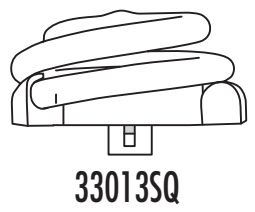

331 GU24 Uncovered Lamp Specifications

Wattage	Item #	Description	Incandescent Wattage Comparison	Initial Lumens	Color Temperature	CRI	M.O.L. (inches)	Diameter (inches)	Input Line Current
9W	SpringLamps								
	33109SP	9W SpringLamp GU24 Base	40	550	2700	82	3.4	1.8	.15A
	33109SP41K	9W SpringLamp GU24 Base 41K	40	550	4100	82	3.4	1.8	.15A
13W	33113SP	13W SpringLamp GU24 Base	60	850	2700	82	3.6	1.8	.22A
	33113SP30K	13W SpringLamp GU24 Base 30K	60	800	3000	82	3.6	1.8	.22A
	33113SP35K	13W SpringLamp GU24 Base 35K	60	800	3500	82	3.6	1.8	.22A
	33113SP41K	13W SpringLamp GU24 Base 41K	60	800	4100	82	3.6	1.8	.22A
	33113SP50K	13W SpringLamp GU24 Base 50K	60	800	5000	82	3.6	1.8	.22A
	33113SPY	13W SpringLamp GU24 Base YELLOW	60	—	—	82	3.6	1.8	.22A
18W	33118SP	18W SpringLamp GU24 Base	75	1200	2700	82	3.8	2.3	.30A
	33118SP30K	18W SpringLamp GU24 Base 30K	75	1200	3000	82	3.8	2.3	.30A
	33118SP35K	18W SpringLamp GU24 Base 35K	75	1200	3500	82	3.8	2.3	.30A
	33118SP41K	18W SpringLamp GU24 Base 41K	75	1200	4100	82	3.8	2.3	.30A
	33118SP50K	18W SpringLamp GU24 Base 50K	75	1150	5000	82	3.8	2.3	.30A
23W	33123SP	23W SpringLamp GU24 Base	100	1600	2700	82	4.4	2.4	.43A
	33123SP30K	23W SpringLamp GU24 Base 30K	100	1600	3000	82	4.4	2.4	.43A
	33123SP35K	23W SpringLamp GU24 Base 35K	100	1600	3500	82	4.4	2.4	.43A
	33123SP41K	23W SpringLamp GU24 Base 41K	100	1600	4100	82	4.4	2.4	.43A
	33123SP50K	23W SpringLamp GU24 Base 50K	100	1500	5000	82	4.4	2.4	.43A
27W	33127SP	27W SpringLamp GU24 Base	100	1800	2700	82	4.8	2.4	.45A
	33127SP30K	27W SpringLamp GU24 Base 30K	100	1800	3000	82	4.8	2.4	.45A
	33127SP35K	27W SpringLamp GU24 Base 35K	100	1800	3500	82	4.8	2.4	.45A
	33127SP41K	27W SpringLamp GU24 Base 41K	100	1750	4100	82	4.8	2.4	.45A
	33127SP50K	27W SpringLamp GU24 Base 50K	100	1750	5000	82	4.8	2.4	.45A
32W	33132SP	32W SpringLamp GU24 Base	120	2200	2700	82	5.1	2.7	.53A
	33132SP41K	32W SpringLamp GU24 Base 41K	120	2200	4100	82	5.1	2.7	.53A
42W	33142SP	42W SpringLamp GU24 Base	150	2600	2700	82	5.9	2.8	.70A
	33142SP41K	42W SpringLamp GU24 Base 41K	150	2600	4100	82	5.9	2.8	.70A
13W	Low Profile SpringLamps								
	33213SSP	13W SpringLamp Squat GU24 Base	60	850	2700	82	2.0	3.2	.22A
	33213SSP30K	13W SpringLamp Squat GU24 Base 30K	60	800	3000	82	2.0	3.2	.22A
13W	Low Profile 4-pin SpringLamps								
33013SQ	13W Low Profile 4-Pin Springlamp	60	900	2700	82	1.8	2.9	.22A	
13W	PL Lamps								
	33113Q	13W Quad PL Lamp GU24 Base	60	750	2700	82	4.5	1.5	.22A
	33113Q30K	13W Quad PL Lamp GU24 Base 30K	60	750	3000	82	4.5	1.5	.22A
	33113Q35K	13W Quad PL Lamp GU24 Base 35K	60	750	3500	82	4.5	1.5	.22A
	33113Q41K	13W Quad PL Lamp GU24 Base 41K	60	700	4100	82	4.5	1.5	.22A
18W	33118Q	18W Quad PL Lamp GU24 Base	75	1150	2700	82	6.1	1.5	.30A
	33118Q30K	18W Quad PL Lamp GU24 Base 30K	75	1150	3000	82	6.1	1.5	.30A
	33118Q35K	18W Quad PL Lamp GU24 Base 35K	75	1100	3500	82	6.1	1.5	.30A
	33118Q41K	18W Quad PL Lamp GU24 Base 41K	75	1100	4100	82	6.1	1.5	.30A
26W	33126Q	26W Quad PL Lamp GU24 Base	100	1500	2700	82	7.1	1.8	.43A
	33126Q30K	26W Quad PL Lamp GU24 Base 30K	100	1500	3000	82	7.1	1.8	.43A
	33126Q35K	26W GU PL Lamp GU24 Base 35K	100	1450	3500	82	7.1	1.8	.43A
	33126Q41K	26W GU PL Lamp GU24 Base 41K	100	1450	4100	82	7.1	1.8	.43A